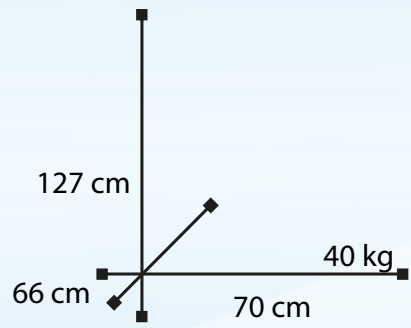

#### Pressão / Jato

Rosca/Copo

Virada para Cima

Virada para Baixo

TODO EM INOX

- Termostato regulável;
- Pés reguláveis;
- Torneiras opcionais: modelo copo (rosca) ou modelo jato (pressão);
- Serpentina interna em aço INOX 304;
- Reservatório em polietileno rotomoldado atóxico;
- Garantia de 12 meses.