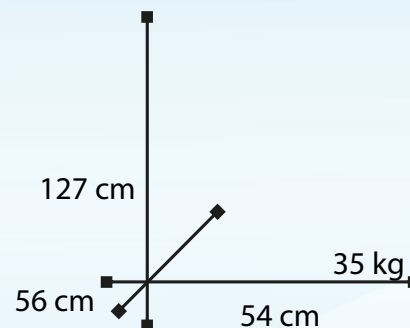

### Pressão / Jato

Rosca/Copo

Virada para  
Cima

Virada para  
Baixo

TODO EM INOX

- Termostato regulável;
- Pés reguláveis;
- Torneiras opcionais: modelo copo (rosca) ou modelo jato (pressão);
- Serpentina interna em aço INOX 304;
- Reservatório em polietileno rotomoldado atóxico;
- Garantia de 12 meses.