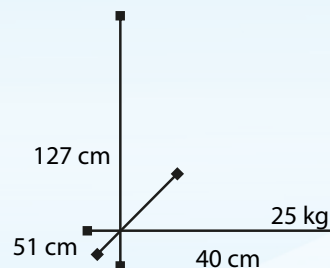

#### Pressão / Jato

Rosca/Copo

Virada para  
Cima

Virada para  
Baixo

TODO EM INOX

- Termostato regulável;
- Pés reguláveis;
- Torneiras opcionais:  
modelo copo (rosca) ou  
modelo jato (pressão);
- Serpentina interna em  
aço INOX 304;
- Reservatório em polietileno  
rotomoldado atóxico;
- Garantia de 12 meses.