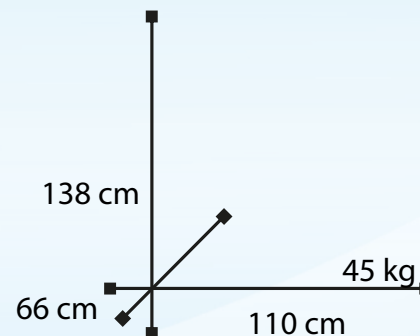

### Pressão / Jato

Rosca/Copo

Virada para  
Cima

Virada para  
Baixo

TUDO EM INOX

- Termostato regulável;
- Pés reguláveis;
- Torneiras opcionais:  
modelo copo (rosca) ou  
modelo jato (pressão);
- Serpentina interna em  
aço INOX 304;
- Reservatório em polietileno  
rotomoldado atóxico;
- Garantia de 12 meses.