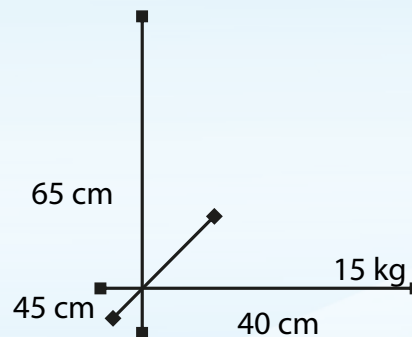

### Pressão / Jato

Rosca/Copo

Virada para  
Cima

Virada para  
Baixo

TODO EM INOX

- Termostato regulável;
- Pés reguláveis;
- Torneiras opcionais: modelo copo (rosca) ou modelo jato (pressão);
- Serpentina interna em aço INOX 304;
- Reservatório em polietileno rotomoldado atóxico;
- Garantia de 12 meses.